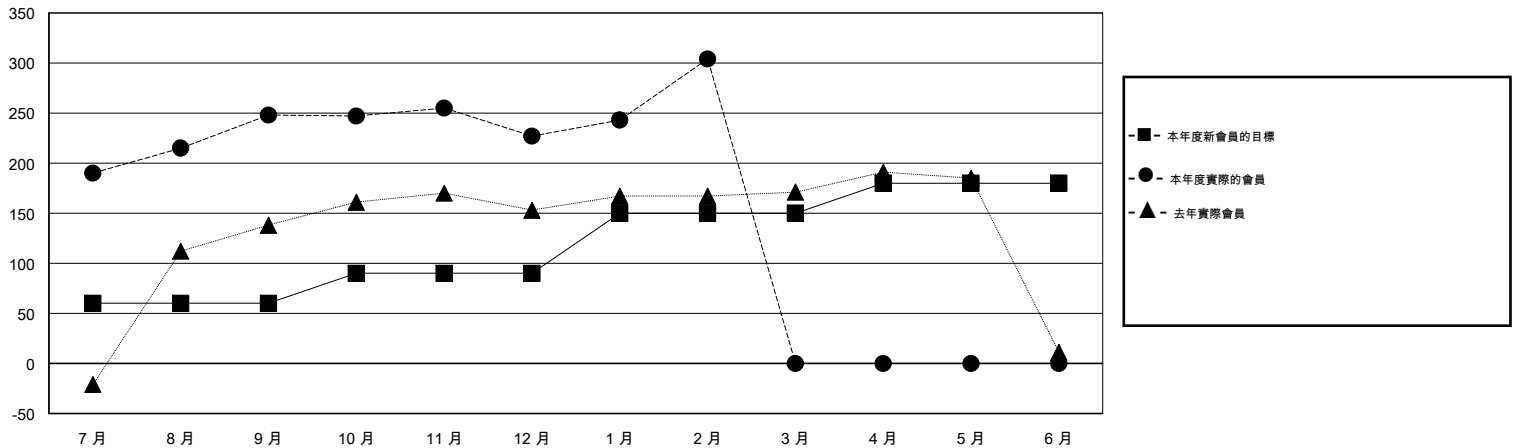

目標和實際會員累積

已取消的分會: 0

71 CLUBS OF 77 增添1位或以上的新會員

性別分佈

男 1,990 (75.64%)
女 641 (24.36%)

放棄的會員

[點擊這裡取得健康評估資料](#)

過世	7
分會已取消	0
其他	135
總計	142

家庭單位會員	17
戶長	8
非戶長	9