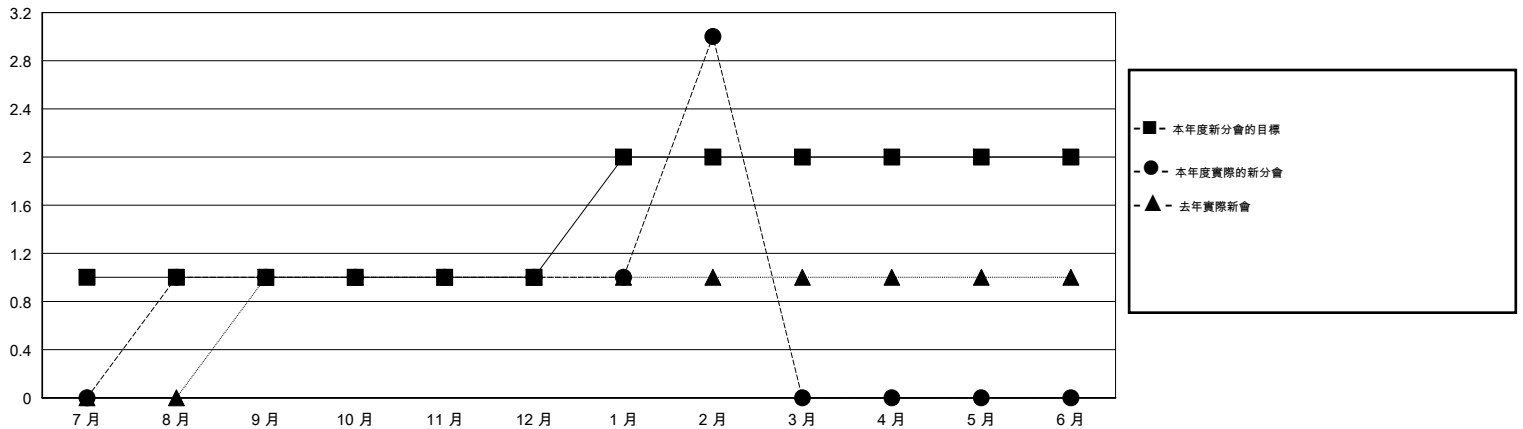

MONTHLY MEMBERSHIP PROGRESS REPORT

District 300 F

Results as of: 2/29/2016

GMT: PEI-JEN CHEN

地點 REP OF CHINA

GMT憲章區 5

分會				
成果 2015-2016				
季	新分會目標	新會	會員流失的分會	淨增/減
7月/8月/9月	1	1	0	1
10月/11月/12月	0	0	0	0
1月/2月/3月	1	2	0	2
4月/5月/6月	0	0	0	0

位會員@每位須繳				
成果 2015-2016				
季	新會員目標	增加的授證/新會員	退會人數	淨增/減
7月/8月/9月	60	317	69	248
10月/11月/12月	30	40	61	-21
1月/2月/3月	60	89	12	77
4月/5月/6月	30	0	0	0

目標與實際新會累積